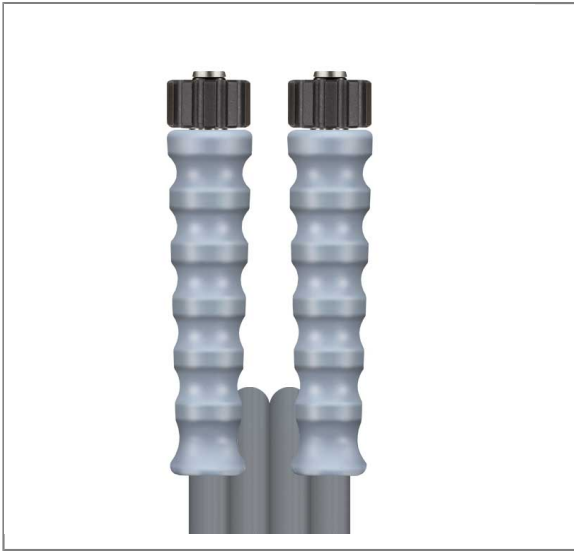

ARTIKEL-NR.: 3471005307

2SC DN08 400 BAR 30 M. DKO 22X1,5 : DKO 22X1,5

gewickelte Decke. Nippel + Fassung aus Edelstahl

Anschluß 1: DKO 22x1,5 (Waschgerätenippel) mit Knickschutz grau

Anschluß 2: DKO 22x1,5 (Waschgerätenippel) mit Knickschutz grau

Nennweite: 8

Typ: 2SC (2 Stahldrahteinlagen) gewickelte Oberfläche

Farbe: grau

Max. 400 bar / 150 °C

Technische Daten

Anschluss 1	DKO M22x1,5	Anschluss 2	DKO M22x1,5
Druck	400 bar	Farbe	Grau
Länge	30 m	Nennweite	8 mm
Oberfläche	gewickelte Decke	Temperatur	-40°C bis +150°C
Typ	2SC		