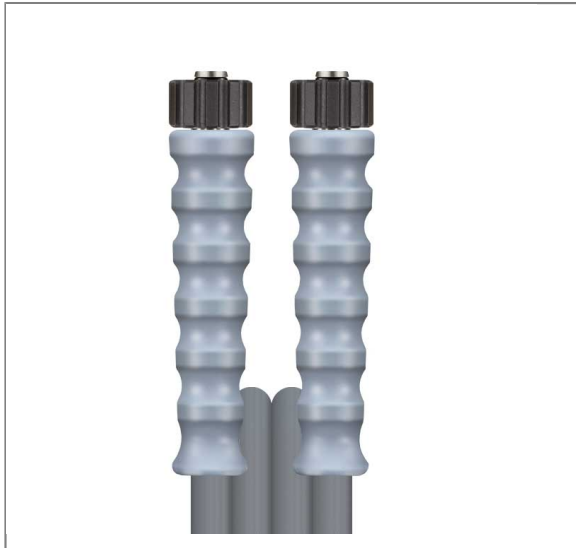

ARTIKEL-NR.: 347100502

2SC DN08 400 BAR 2 M. DKO 22X1,5 : DKO 22X1,5

gewickelte Decke.

Anschluß 1: DKO 22x1,5 (Waschgerätenippel) mit Knickschutz grau

Anschluß 2: DKO 22x1,5 (Waschgerätenippel) mit Knickschutz grau

Nennweite: 8

Typ: 2SC (2 Stahldrahteinlagen) gewickelte Oberfläche

Farbe: grau

Max. 400 bar / 150 °C

Technische Daten

Anschluss 1	DKO M22x1,5	Anschluss 2	DKO M22x1,5
Druck	400 bar	Farbe	Grau
Länge	2 m	Nennweite	8 mm
Oberfläche	gewickelte Decke	Temperatur	-40°C bis +150°C
Typ	2SC		