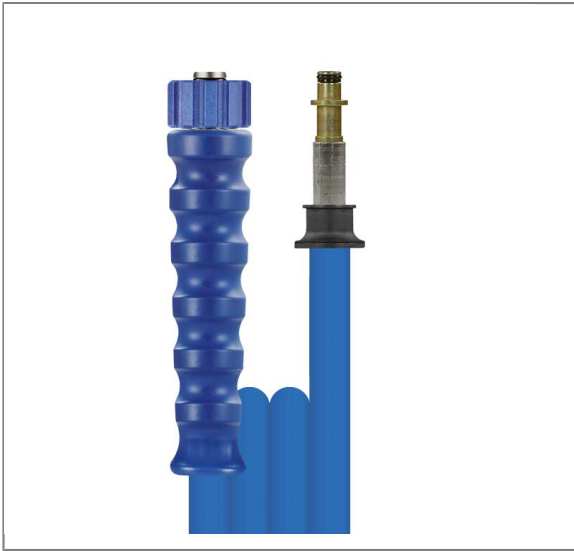

ARTIKEL-NR.: 346110610

## 2SC DN08 400 BAR 10 M. DKO 22X1,5 : STECKN.10 MM

gewickelte Decke.

Anschluß 1: DKO M22x1,5 (Waschgerätenippel) mit Knickschutz blau

Anschluß 2: Stecknippel 10 mm mit Knickschutz blau

Nennweite: 8

Typ: 2SC (2 Stahldrahteinlagen) gewickelte Oberfläche

Farbe: blau

Max. 400 bar / 150°C

4-fache Sicherheit

### Technische Daten

Anschluss 1	DKO M22x1,5	Anschluss 2	Stecknippel 10 mm
Druck	400 bar	Farbe	blau
Länge	10 m.	Nennweite	8 mm
Oberfläche	gewickelte Decke	Temperatur	150°C
Typ	2SC		