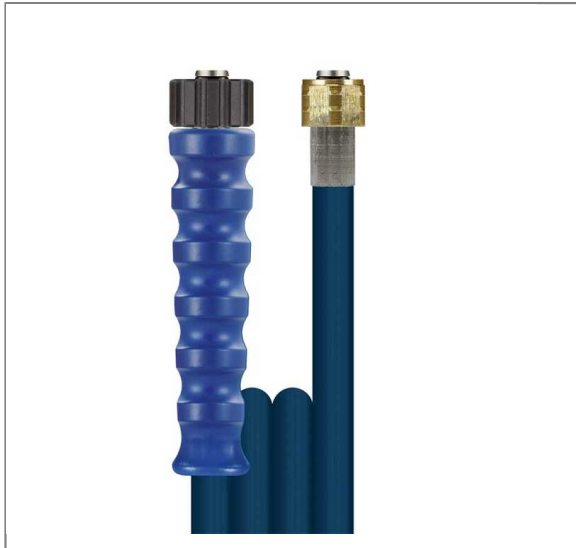

ARTIKEL-NR.: 3461008201

**2SC DN08 400 BAR 20 M. DKO 22X1,5 : DKO 22X1,5**

für Schlauchtrommelmontage

Waschgeräteschlauch

Typ: 2SC DN08

Ausführung: gewickelte Oberfläche

max. 400 bar / 150 °C

Farbe: blau

Anschluß: M22x1,5 IG (Waschgerätenippel)

Anschluß: M22x1,5 IG (Waschgerätenippel) ohne Schutzkappe zur besseren Montage in der Trommel.

Waschgeräteschlauch

Typ: 2SC DN08

Ausführung: gewickelte Oberfläche

max. 400 bar / 150 °C

Farbe: blau

Anschluß: M22x1,5 IG (Waschgerätenippel)

Anschluß: M22x1,5 IG (Waschgerätenippel) ohne Schutzkappe zur besseren Montage in der Trommel.

## Technische Daten

Anschluss 1	DKO M22x1,5	Anschluss 2	DKO M22x1,5
Druck	400 bar	Farbe	Blau
Länge	20 m	Nennweite	8 mm
Oberfläche	gewickelte Decke	Temperatur	-40°C bis +150°C
Typ	2SC		