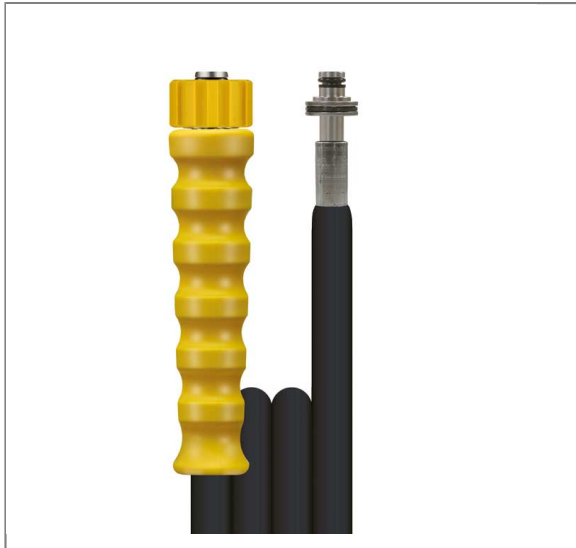

ARTIKEL-NR.: 3456114208

2SN DN08 400 BAR 20 M. DKO 22X1,5 : STECK. 11 MM

glatte Oberfläche. Nippel aus Edelstahl

Anschluß 1: DKO 22x1,5 (Waschgerätenippel) mit Knickschutz gelb

Anschluß 2: Stecknippel 11 mm mit Lager

Nennweite: 8

Typ: 2SN (2 Stahldrahteinlagen) glatte Oberfläche

Farbe: schwarz

Max. 400 bar / 150 °C

Technische Daten

Anschluss 1	DKO M22x1,5	Anschluss 2	Stecknippel 11 mm VA drehbar
Druck	400 bar	Farbe	Schwarz
Länge	20 m	Nennweite	8 mm
Oberfläche	glatte Decke	Temperatur	-40°C bis +150°C
Typ	2SN		