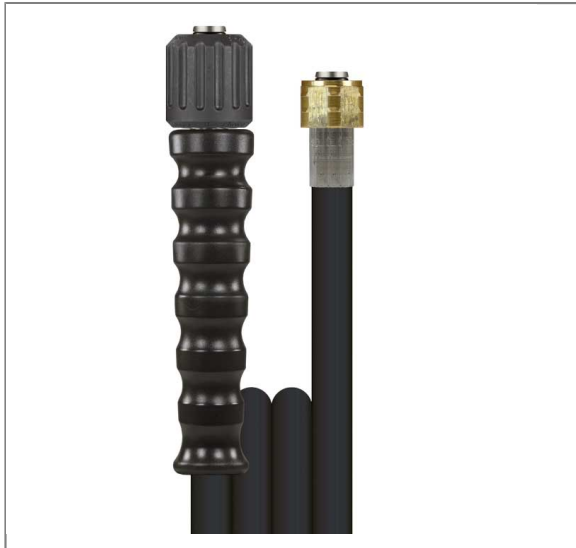

ARTIKEL-NR.: 3456018301

2SN DN08 400 BAR 30 M. DKO 22X1,5 : M22 DREHBAR

glatte Decke. Für Schlauchtrommelmontage

Anschluß 1: DKO 22x1,5 (Waschgerätenippel) ohne Knickschutz

Anschluß 2: DKO 22x1,5 drehbar (Waschgerätenippel) mit

Knickschutz schwarz

Nennweite: 8

Typ: 2SN (2 Stahldrahteinlagen) glatte Oberfläche

Farbe: schwarz

Max. 400 bar / 150 °C

Anschluß 1: DKO 22x1,5 (Waschgerätenippel) ohne Knickschutz

Anschluß 2: DKO 22x1,5 drehbar (Waschgerätenippel) mit

Knickschutz schwarz

Nennweite: 8

Typ: 2SN (2 Stahldrahteinlagen) glatte Oberfläche

Farbe: schwarz

Max. 400 bar / 150 °C

Technische Daten

Anschluss 1	DKO M22x1,5	Anschluss 2	DKO M22x1,5 VA drehbar
Druck	400 bar	Farbe	Schwarz
Länge	30 m	Nennweite	8 mm
Oberfläche	glatte Decke	Temperatur	-40°C bis +100°C
Typ	2SN		