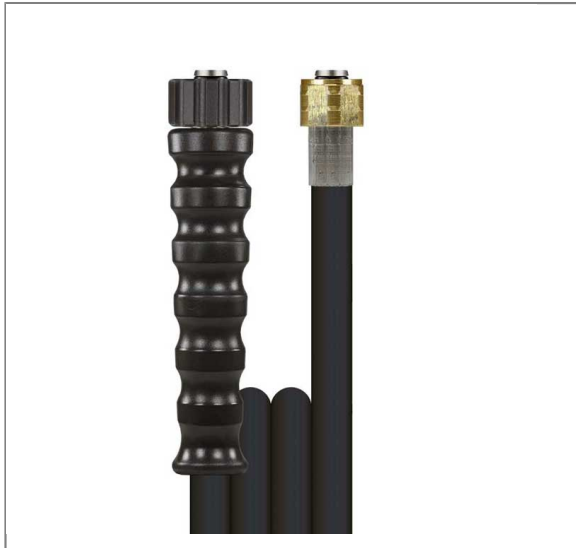

ARTIKEL-NR.: 3451008101

2SC DN08 400 BAR 10 M. DKO 22X1,5 : DKO 22X1,5

gewickelte Decke.

Waschgeräteschlauch

Typ: 2SC DN08

Ausführung: gewickelte Oberfläche

max. 400 bar / 150 °C

Farbe: Schwarz

Anschluß: M22x1,5 IG (Waschgerätenippel)

Anschluß: M22x1,5 IG (Waschgerätenippel) ohne Schutzkappe zur besseren Montage in der Trommel.

Anwendungsbereich;:

Schlauchtrommelmontage

Technische Daten

Anschluss 1	DKO M22x1,5	Anschluss 2	DKO M22x1,5
Druck	400 bar	Farbe	Schwarz
Länge	10 m.	Nennweite	8 mm
Oberfläche	gewickelte Decke	Temperatur	-40°C bis +150°C
Typ	2SC		