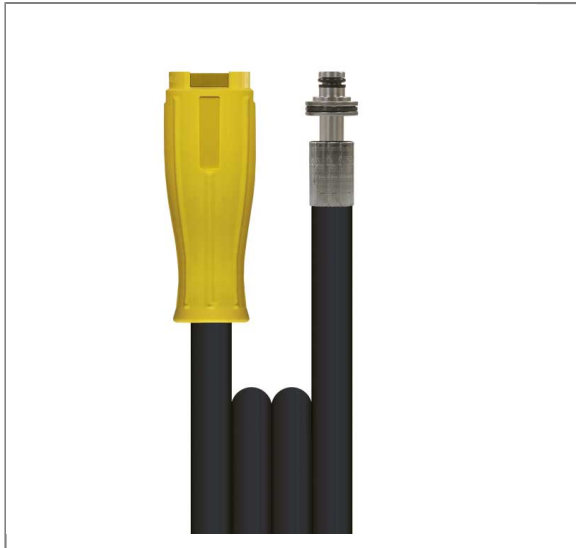

ARTIKEL-NR.: 34311678220

1SN DN08 315 BAR 20 M. TR22K-LOCK : STECKN. 11 MM

gewickelte Decke

Anschluß 1: TR22K-Lock mit Knickschutz gelb

Anschluß 2: Stecknippel 11 mm drehbar

Nennweite: 8

Typ: 1SN (1 Stahldrahteinlage) gewickelte Oberfläche

Farbe: schwarz

Max. 315 bar / 150 °C

Technische Daten

Anschluss 1	TR22 drehbar	Anschluss 2	Stecknippel 11 mm VA drehbar
Druck	315 bar	Farbe	Schwarz
Länge	20 m	Nennweite	8 mm
Oberfläche	gewickelte Decke	Temperatur	-40°C - +150°C
Typ	1SN		