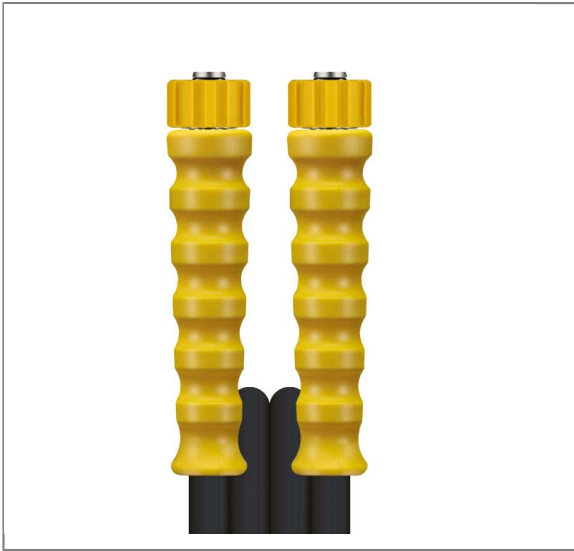

NO. D'ARTICLE: 343100415

## FLEXIBLE 1SN-08-315B NOIR 15M M22F:M22F AC/JAUNE

Raccord 1 : M22 x 1,5 F (raccord manuel) avec manchon anti-courbure jaune

Raccord 2 : M22 x 1,5 F (raccord manuel) avec manchon anti-courbure jaune

Diamètre nominal : 8

Type : 1SN (1 tresse métallique) gaine externe bandelée

Couleur : noir

Max. 315 bar / 150°C

### Caractéristiques techniques

Color	Black	Connection 1	M22x1,5 F
Connection 2	M22x1,5 F	Length	15 m
Nominal width	8 mm	Pressure	315 bar
Surface	wrapped cover	Temperature	-40°C to +150°C
Type	1SN		