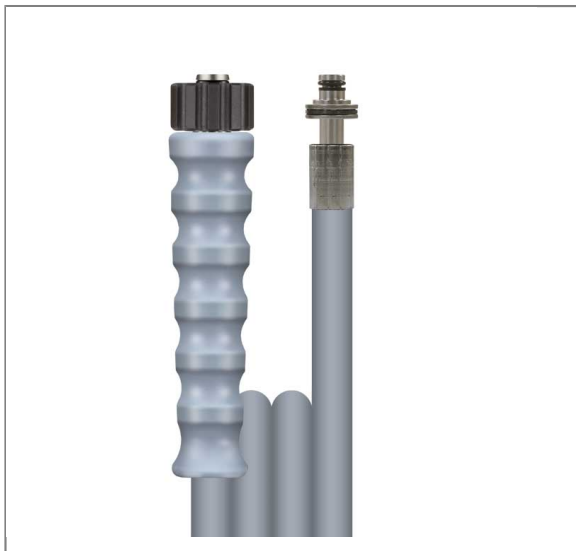

ARTIKEL-NR.: 342201115209

GREYFLEX NW08 250 BAR 20 M. DKO 22:STECK 11

glatte Decke. Armaturen kpl. aus Edelstahl

Hochdruckschläuche greyflex®

Anschluß 1: M22x1,5 IG (Waschgerätenippel) mit Knickschutz grau

Anschluß 2: Steck 11 ohne Knickschutz

Armaturen aus Edelstahl

Nennweite: 8

Farbe: grau

Max. 250 bar / 120 °C

4-fache Sicherheit

" Ideal für die Bereiche Lebensmittel- und Getränkeindustrie,
Fischzucht und
Schwimmbad

" Hoher Bedienkomfort, extrem leicht und kälteflexibel

" Glatte, schmutzunempfindliche Schlauchaußendecke aus
thermoplastischem Elastomer

" Durch hohe Abriebfestigkeit ideal für raue Böden

" Fett-, öl-, UV-, ozon- und witterungsbeständig

" Vermessingte Drahtgeflechteinlage

" -40 °C - +120 °C

Technische Daten

Anschluss 1	DKO M22x1,5	Anschluss 2	Stecknippel 11 mm VA drehbar
Druck	250 bar	Farbe	Grau
Länge	20 m	Nennweite	8 mm
Oberfläche	glatte Decke	Serie	greyflex®
Temperatur	-40°C bis +150°C	Typ	greyflex®