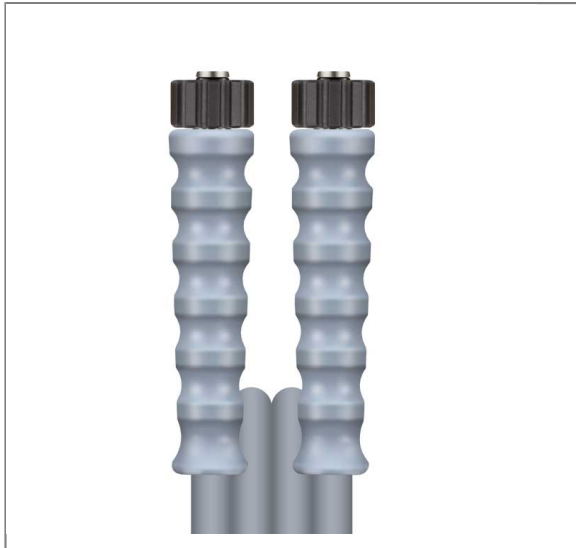

## GREYFLEX NW08 250 BAR 20 M. DKO 22 : DKO 22

glatte Decke. Armaturen kpl. aus Edelstahl

Hochdruckschläuche greyflex®

Anschluß 1: M22x1,5 IG (Waschgerätenippel) mit Knickschutz grau

Anschluß 2: M22x1,5 IG (Waschgerätenippel) mit Knickschutz grau

Armaturen aus Edelstahl

Nennweite: 8

Farbe: grau

Max. 250 bar / 120 °C

4-fache Sicherheit

" Ideal für die Bereiche Lebensmittel- und Getränkeindustrie, Fischzucht und Schwimmbad

" Hoher Bedienkomfort, extrem leicht und kälteflexibel

" Glatte, schmutzunempfindliche Schlauchaußendecke aus thermoplastischem Elastomer

" Durch hohe Abriebfestigkeit ideal für raue Böden

" Fett-, öl-, UV-, ozon- und witterungsbeständig

" Vermessingte Drahtgeflechteinlage

### Technische Daten

Anschluss 1	DKO M22x1,5	Anschluss 2	DKO M22x1,5
Druck	250 bar	Farbe	Grau
Länge	20 m	Nennweite	8 mm
Oberfläche	glatte Decke	Serie	greyflex®
Temperatur	-40°C bis +150°C	Typ	greyflex®