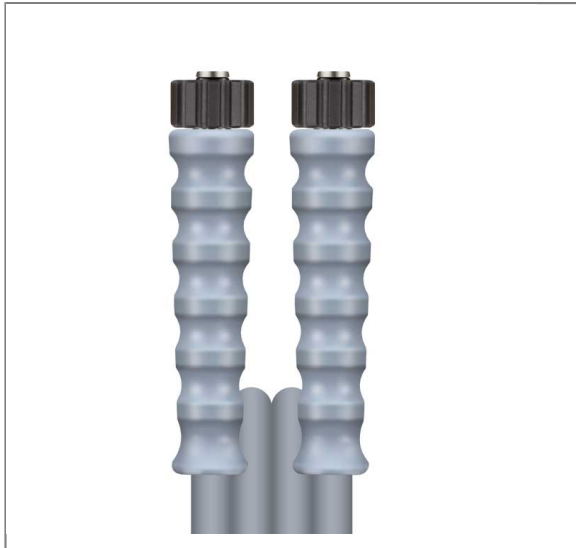

## GREYFLEX NW08 250 BAR 15 M. DKO 22 : DKO 22

glatte Decke. Armaturen kpl. aus Edelstahl

Hochdruckschläuche greyflex®

Anschluß 1: M22x1,5 IG (Waschgerätenippel) mit Knickschutz grau

Anschluß 2: M22x1,5 IG (Waschgerätenippel) mit Knickschutz grau

Armaturen aus Edelstahl

Nennweite: 8

Farbe: grau

Max. 250 bar / 120 °C

4-fache Sicherheit

" Ideal für die Bereiche Lebensmittel- und Getränkeindustrie, Fischzucht und Schwimmbad

" Hoher Bedienkomfort, extrem leicht und kälteflexibel

" Glatte, schmutzunempfindliche Schlauchaußendecke aus thermoplastischem Elastomer

" Durch hohe Abriebfestigkeit ideal für raue Böden

" Fett-, öl-, UV-, ozon- und witterungsbeständig

" Vermessingte Drahtgeflechteinlage

### Technische Daten

Anschluss 1	DKO M22x1,5	Anschluss 2	DKO M22x1,5
Druck	250 bar	Farbe	Grau
Länge	15 m	Nennweite	8 mm
Oberfläche	glatte Decke	Serie	greyflex®
Temperatur	-40°C bis +150°C	Typ	greyflex®