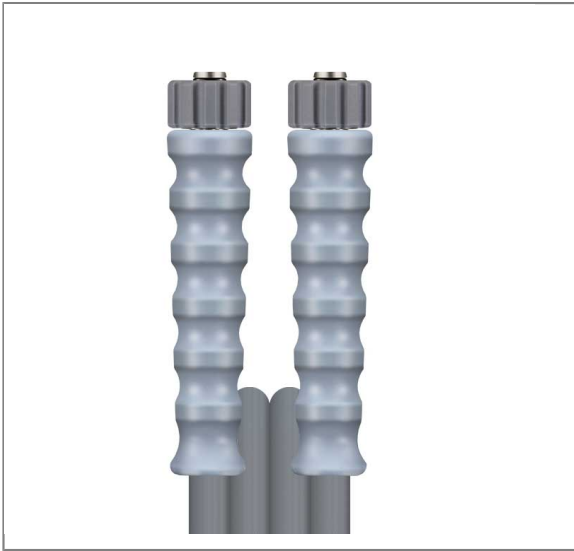

ARTIKEL-NR.: 342120510

1SN DN08 210 BAR 10 M. DKO 21X1,5 : DKO 21X1,5

gewickelte Decke.

Anschluß 1: DKO M21x1,5 mit Knickschutz grau

Anschluß 2: DKO M21x1,5 mit Knickschutz grau

Nennweite: 8

Typ: 1SN (1 Stahldrahteinlage) gewickelte Oberfläche

Farbe: grau

Max. 210 bar / 150°C

4-fache Sicherheit

Technische Daten

Anschluss 1	DKO M21x1,5	Anschluss 2	DKO M21x1,5
Druck	210 bar	Farbe	Grau
Länge	10 m.	Nennweite	8 mm
Oberfläche	gewickelte Decke	Temperatur	-40°C bis +150°C
Typ	1SN		