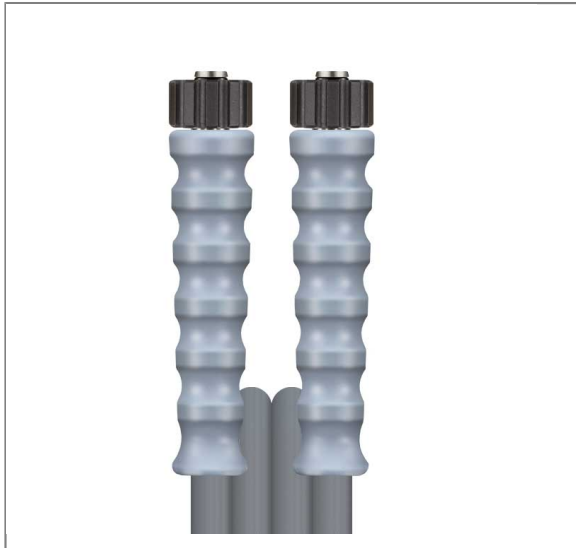

ARTIKEL-NR.: 3421005158

1SN DN08 210 BAR 15 M. DKO 22X1,5 : DKO 22X1,5

gewickelte Decke. Nippel aus Edelstahl

Anschluß 1: DKO M22x1,5 mit Knickschutz grau

Anschluß 2: DKO M22x1,5 mit Knickschutz grau

Nennweite: 8

Typ: 1SN (1 Stahldrahteinlage) gewickelte Oberfläche

Farbe: grau

Max. 210 bar / 150°C

4-fache Sicherheit

Technische Daten

Anschluss 1	DKO M22x1,5	Anschluss 2	DKO M22x1,5
Druck	210 bar	Farbe	Grau
Länge	15 m	Nennweite	8 mm
Oberfläche	gewickelte Decke	Temperatur	-40°C bis +150°C
Typ	1SN		