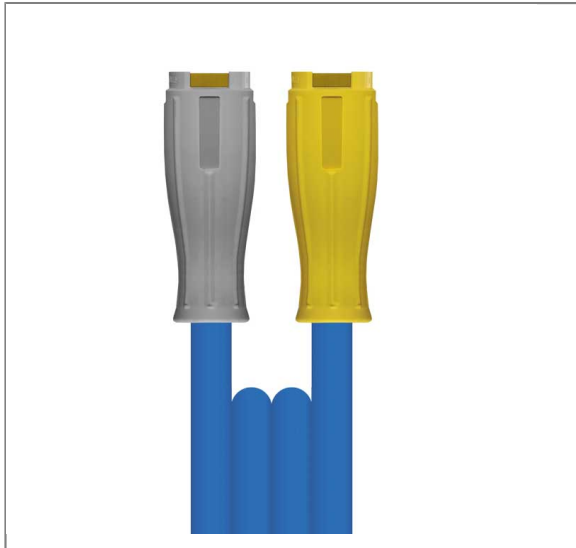

ARTIKEL-NR.: 34111724210

1SN DN08 210 BAR 10 M. TR22 : TR22 DREHBAR

gewickelte Decke, blau

Anschluß 1: TR22 Swivel (K-Lock) mit Knickschutz gelb für
Pistolenanschluß

Anschluß 2: TR22 (K-Lock) mit Knickschutz grau für Geräteseite
Nennweite: 8

Typ: 1SN (1 Stahldrahteinlage)

gewickelte Oberfläche

Farbe: blau

Max. 210 bar / 150°

Technische Daten

Anschluss 1
Druck

TR22 drehbar
210 bar

Anschluss 2
Nennweite

TR22
8 mm