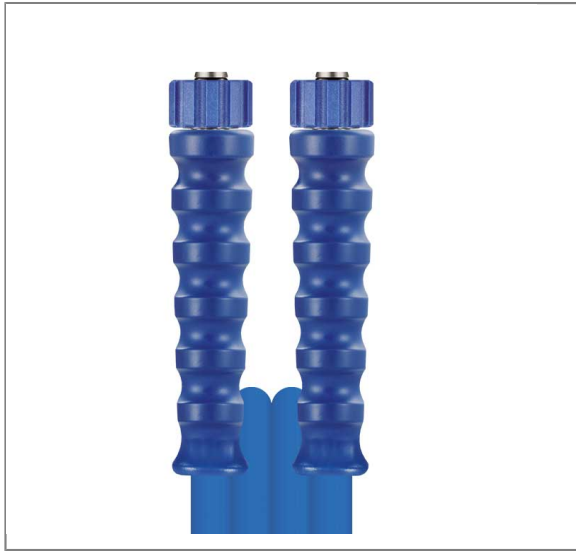

ARTIKEL-NR.: 341100620

1SN DN08 210 BAR 20 M. DKO 22X1,5 : DKO 22X1,5

gewickelte Decke.

Anschluß 1: DKO 22x1,5 (Waschgerätenippel) mit Knickschutz blau

Anschluß 2: DKO 22x1,5 (Waschgerätenippel) mit Knickschutz blau

Nennweite: 8

Typ: 1SN (1 Stahldrahteinlage) gewickelte Oberfläche

Farbe: blau

Max. 210 bar / 150°C

Technische Daten

Anschluss 1	DKO M22x1,5	Anschluss 2	DKO M22x1,5
Druck	210 bar	Farbe	Blau
Länge	20 m	Nennweite	8 mm
Oberfläche	gewickelte Decke	Temperatur	-40°C bis +150°C
Typ	1SN		