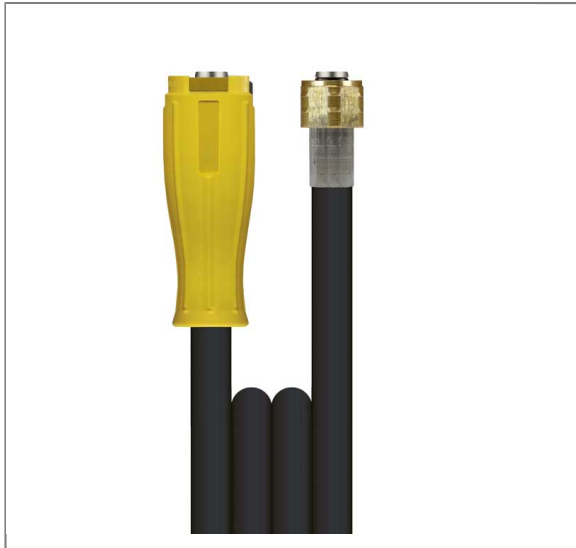

ARTIKEL-NR.: 340616982151

1SN DN08 250 BAR 15 M. TR22K-LOCK : DKO 22X1,5

für Schlauchtrommelmontage, glatte Decke

Anschluß 1: TR22K-Lock mit Knickschutz gelb

Anschluß 2: DKO 22x1,5 ohne Knickschutz

Nennweite: 8

Typ: 1SN (1 Stahldrahteinlage) glatte Oberfläche

Farbe: schwarz

Max. 250 bar / 150 °C

Technische Daten

Anschluss 1	TR22 drehbar	Anschluss 2	M22x1,5 F
Druck	250 bar	Farbe	Schwarz
Länge	15 m	Nennweite	8 mm
Oberfläche	glatte Decke	Temperatur	-40°C - +150°C
Typ	1SN		