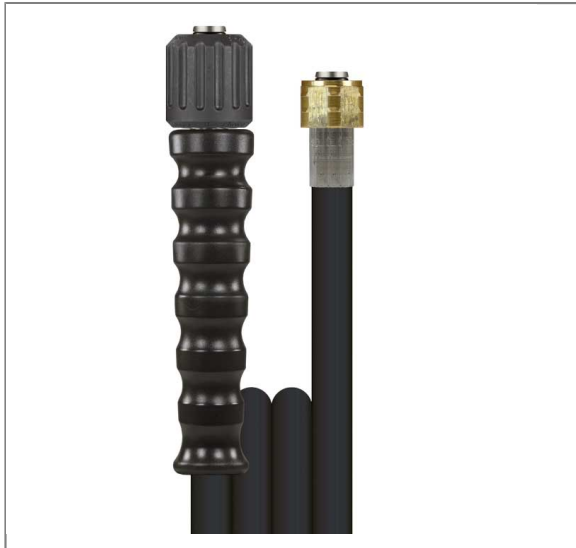

ARTIKEL-NR.: 3406018201

1SN DN08 250 BAR 20 M. DKO 22X1,5 : M22 DREHBAR

glatte Decke. Für Schlauchtrommelmontage

Anschluß 1: DKO 22x1,5 (Waschgerätenippel) ohne Knickschutz

Anschluß 2: DKO 22x1,5 drehbar (Waschgerätenippel) mit

Knickschutz schwarz

Nennweite: 8

Typ: 1SN (1 Stahldrahteinlage) glatte Oberfläche

Farbe: schwarz

Max. 250 bar / 150 °C

Technische Daten

Anschluss 1	DKO M22x1,5	Anschluss 2	DKO M22x1,5 VA drehbar
Druck	250 bar	Farbe	Schwarz
Länge	20 m	Nennweite	8 mm
Oberfläche	glatte Decke	Temperatur	-40°C bis +150°C
Typ	1SN		