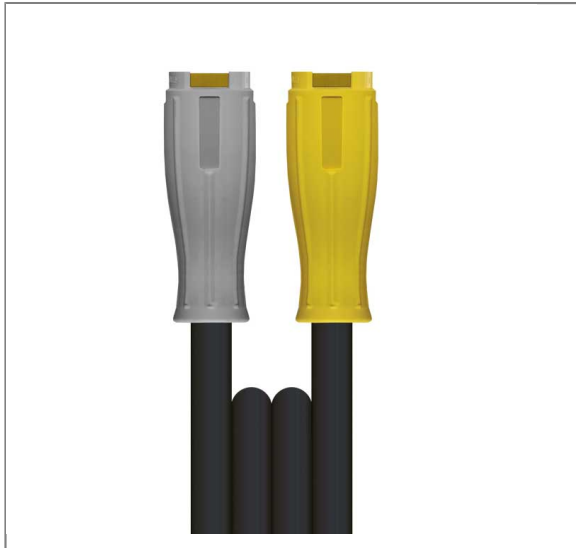

ARTIKEL-NR.: 34011724210

## 1SN DN08 210 BAR 10 M. TR22 : TR22 DREHBAR

gewickelte Decke

Anschluß 1: TR22 Swivel (K-Lock) mit Knickschutz gelb für  
Pistolenanschluß

Anschluß 2: TR22 (K-Lock) mit Knickschutz grau für Geräteseite  
Nennweite: 8

Typ: 1SN (1 Stahldrahteinlage)

gewickelte Oberfläche

Farbe: schwarz

Max. 210 bar / 150°

### Technische Daten

Anschluss 1	TR22 drehbar	Anschluss 2	TR22
Druck	210 bar	Farbe	Schwarz
Länge	10 m.	Nennweite	8 mm
Oberfläche	gewickelte Decke	Serie	Hochdruckschlauch
Temperatur	-40°C - +150°C	Typ	1SN