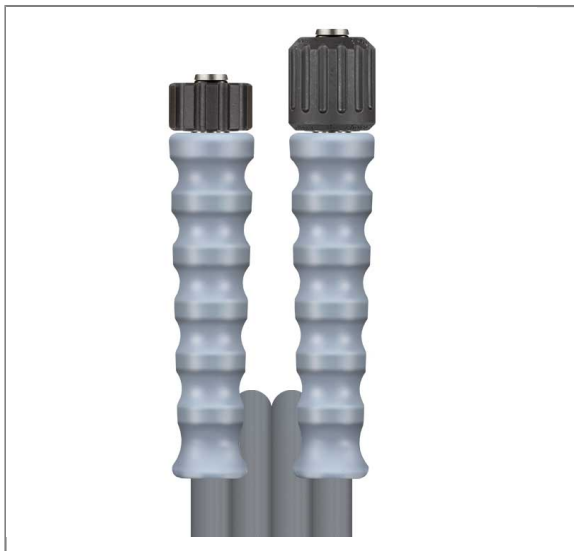

ARTIKEL-NR.: 332101515

1SN DN06 250 BAR 15 M. DKO 22X1,5 : DKO 22 DREHBAR

gewickelte Decke.

Technische Daten

Anschluss 1	DKO M22x1,5	Anschluss 2	DKO M22x1,5 VA drehbar
Druck	250 bar	Farbe	Grau
Länge	15 m	Nennweite	6 mm
Oberfläche	gewickelte Decke	Temperatur	-40°C bis +150°C
Typ	1SN		