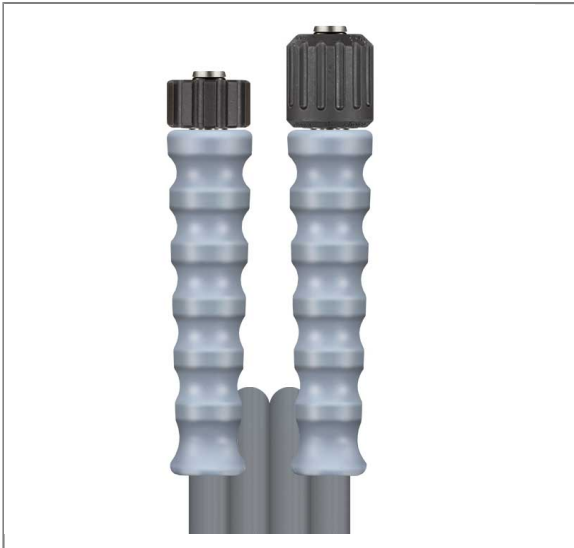

ARTIKEL-NR.: 332101510

1SN DN06 250 BAR 10 M. DKO 22X1,5 : DKO 22 DREHBAR

gewickelte Decke.

Technische Daten

Anschluss 1	DKO M22x1,5	Anschluss 2	DKO M22x1,5 VA drehbar
Druck	250 bar	Farbe	Grau
Länge	10 m.	Nennweite	6 mm
Oberfläche	gewickelte Decke	Serie	Hochdruckschlauch
Temperatur	-40°C bis +150°C	Typ	1SN