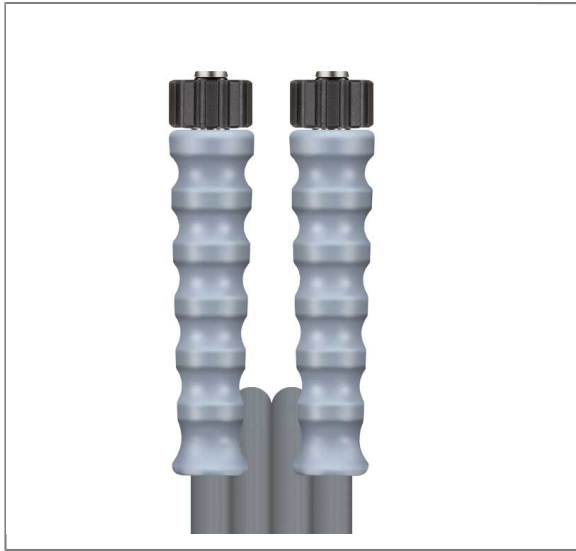

ARTIKEL-NR.: 332100540

**1SN DN06 250 BAR 40 M. DKO 22X1,5 : DKO 22X1,5**

gewickelte Decke.

Anschluß 1: DKO 22x1,5 (Waschgerätenippel) mit Knickschutz grau

Anschluß 2: DKO 22x1,5 (Waschgerätenippel) mit Knickschutz grau

Nennweite: 6

Typ: 1SN (1 Stahldrahteinlage) gewickelte Oberfläche

Farbe: grau

Max. 210 bar / 150°C

4-fache Sicherheit

## Technische Daten

Anschluss 1	DKO M22x1,5	Anschluss 2	DKO M22x1,5
Druck	250 bar	Farbe	Grau
Länge	40 m	Nennweite	6 mm
Oberfläche	gewickelte Decke	Temperatur	-40°C bis +150°C
Typ	1SN		