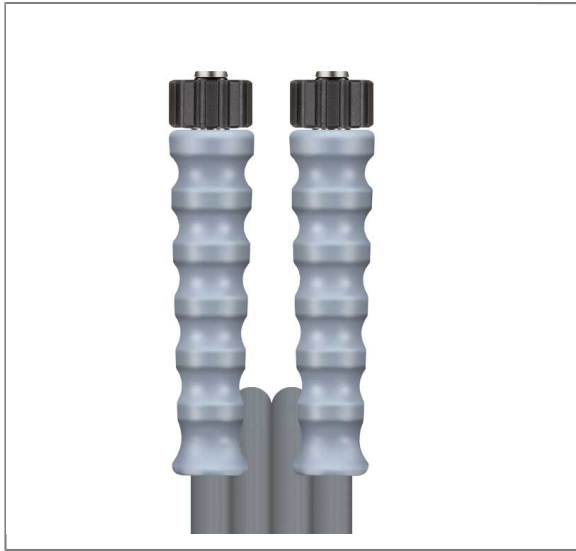

ARTIKEL-NR.: 3321005207

1SN DN06 250 BAR 20 M. DKO 22X1,5 : DKO 22X1,5

gewickelte Decke. Nippel + Fassung aus Edelstahl

Anschluß 1: DKO 22x1,5 (Waschgerätenippel) mit Knickschutz grau

Anschluß 2: DKO 22x1,5 (Waschgerätenippel) mit Knickschutz grau

Nennweite: 6

Typ: 1SN (1 Stahldrahteinlage) gewickelte Oberfläche

Farbe: grau

Max. 210 bar / 150°C

4-fache Sicherheit

Technische Daten

Anschluss 1	DKO M22x1,5	Anschluss 2	DKO M22x1,5
Druck	250 bar	Farbe	Grau
Länge	20 m	Nennweite	6 mm
Oberfläche	gewickelte Decke	Temperatur	-40°C bis +150°C
Typ	1SN		