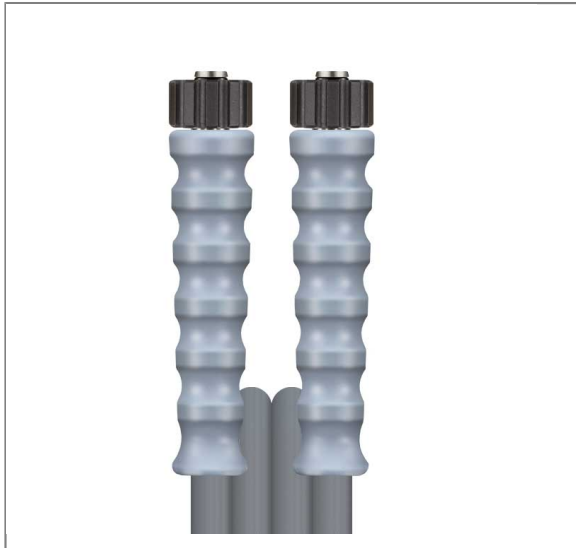

ARTIKEL-NR.: 332100510

1SN DN06 250 BAR 10 M. DKO 22X1,5 : DKO 22X1,5

gewickelte Decke.

Anschluß 1: DKO 22x1,5 (Waschgerätenippel) mit Knickschutz grau

Anschluß 2: DKO 22x1,5 (Waschgerätenippel) mit Knickschutz grau

Nennweite: 6

Typ: 1SN (1 Stahldrahteinlage) gewickelte Oberfläche

Farbe: grau

Max. 210 bar / 150°C

4-fache Sicherheit

Technische Daten

Anschluss 1	DKO M22x1,5	Anschluss 2	DKO M22x1,5
Druck	250 bar	Farbe	Grau
Länge	10 m.	Nennweite	6 mm
Oberfläche	gewickelte Decke	Serie	Hochdruckschlauch
Temperatur	-40°C bis +150°C	Typ	1SN