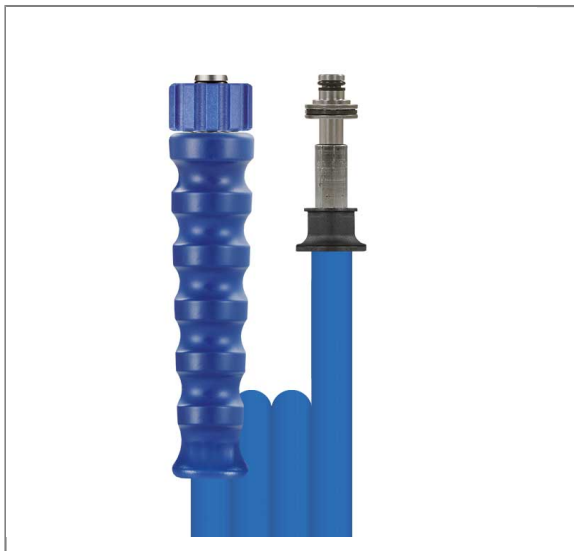

ARTIKEL-NR.: 3311116159

1SN DN06 210 BAR 15 M. DKO 22X1,5 : STECK. 11 MM

gewickelte Decke. Armaturen kpl. aus Edelstahl

Anschluß 1: DKO 22x1,5 (Waschgerätenippel) mit Knickschutz blau

Anschluß 2: Stecknippel 11 mm mit Lager

Nennweite: 6

Typ: 1SN (1 Stahldrahteinlage) gewickelte Oberfläche

Farbe: blau

Max. 210 bar / 150 °C

Technische Daten

Anschluss 1	DKO M22x1,5	Anschluss 2	Stecknippel 11 mm VA drehbar
Druck	250 bar	Farbe	Blau
Länge	15 m	Nennweite	6 mm
Oberfläche	gewickelte Decke	Temperatur	-40°C bis +150°C
Typ	1SN		