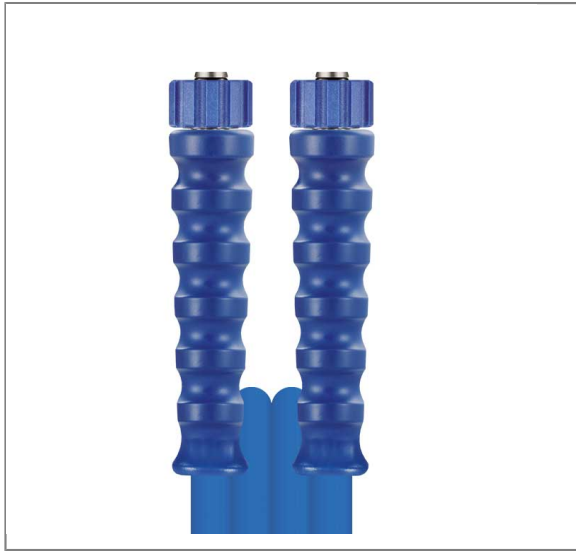

ARTIKEL-NR.: 3311006035

1SN DN06 210 BAR 3,5 M. DKO 22X1,5 : DKO 22X1,5

gewickelte Decke

Anschluß 1: DKO 22x1,5 (Waschgerätenippel) mit Knickschutz blau

Anschluß 2: DKO 22x1,5 (Waschgerätenippel) mit Knickschutz blau

Nennweite: 6

Typ: 1SN (1 Stahldrahteinlage) gewickelte Oberfläche

Farbe: blau

Max. 210 bar / 150 °C

Technische Daten

Anschluss 1	DKO M22x1,5	Anschluss 2	DKO M22x1,5
Druck	250 bar	Farbe	Blau
Länge	3,5 m	Nennweite	6 mm
Oberfläche	gewickelte Decke	Temperatur	-40°C bis +150°C
Typ	1SN		