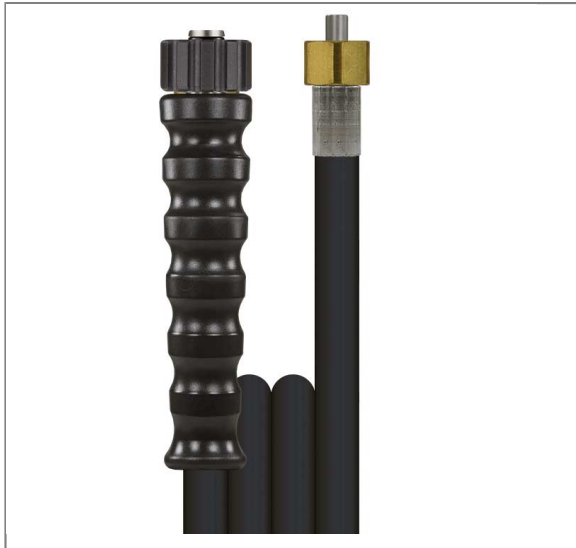

ARTIKEL-NR.: 3301133815

1SN DN06 250 BAR 15 M. DKO 22X1,5 : ÜM 22X1,5 KR

für Schlauchtrommel
Waschgeräteschlauch
Typ: 1SN DN06
Ausführung: gewickelte Oberfläche
max. 250 bar / 150 °C
Farbe: Schwarz
Anschluß: M22x1,5 IG (Waschgerätenippel Ø 14 mm)
Anschluß: M22x1,5 IG (Ø 7,9 mm) für Schlauchtrommel KR

Technische Daten

Anschluss 1	DKO M22x1,5	Anschluss 2	HV M22x1,5
Druck	250 bar	Farbe	Schwarz
Länge	15 m	Nennweite	6 mm
Norm	DIN EN 857	Oberfläche	gewickelte Decke
Temperatur	-40°C bis +150°C	Typ	1SN