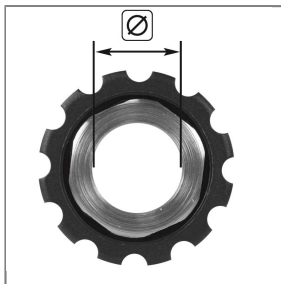

ARTIKEL-NR.: 319209

ÜBERWURFMUTTER 22X1,5 16,4 MM SCHWARZ EDELSTAHL

für Waschgerätepressnippel

M22x1,5 IG
Edelstahl / Kunststoff
Farbe schwarz
Max. 500 bar
Bodenloch 16,4 mm

Technische Daten

Anschluss 1	M22x1,5 IG	Außendurchmesser	16,4 mm
Druck	500 bar	Farbe	Schwarz
Material	Edelstahl	Temperatur	150°C