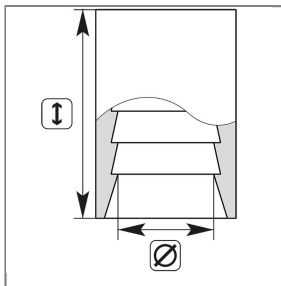

ARTIKEL-NR.: 31209

PRESSFASSUNG NW06 1ST EDELSTAHL ZUM SCHÄLEN

13,1 x 30 mm

Technische Daten

Innendurchmesser	13,1 mm	Länge	30 mm
Material	Edelstahl	Nennweite	6 mm
Serie	1ST	Temperatur	150°C
Typ	Schälen		