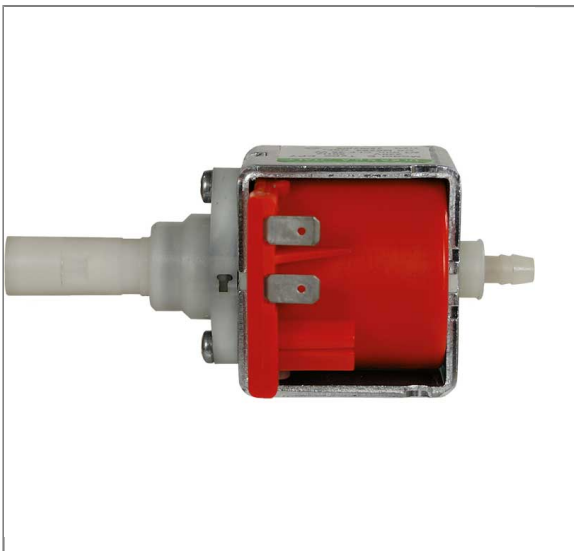

ARTIKEL-NR.: 2671910

## VORSPRÜHPUMPE SPRÜH-EX EP7 230V 50HZ

### Technische Daten

Anschluss 1	Tülle 7,5 mm	Anschluss 2	1/8" IG
Druck	7 bar	Durchfluss	1000 cc/min
Hersteller	ULKA	Leistung	48 Watt
Länge	123 mm	Norm	IMQ/VDE
Serie	EP7	Spannung	230V / 50Hz
Temperatur	20°C		