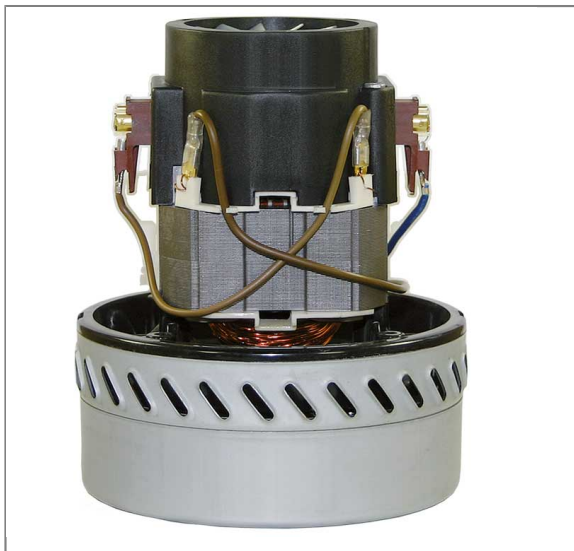

ARTIKEL-NR.: 262120502

TURBINE 1200 WATT 230V/50HZ. 181X67X144 MM

Typ: A210-2505450

Saugerturbine

1200 Watt

Gesamthöhe: 181 mm

Turbinenhöhe: 67 mm

Durchmesser: 148 mm

2-stufig

230 V / 50 Hz.

Typ A210-2505450

Kabel beigelegt

Doppelt kugelgelagert

Doppelte Isolierung

Isolierungsklasse "B"

VPE: 1 Stück

Technische Daten

Außendurchmesser	144 mm	Höhe	181 mm
Leistung	1200 W	Serie	2-stufig
Spannung	230V / 50Hz	Typ	A210