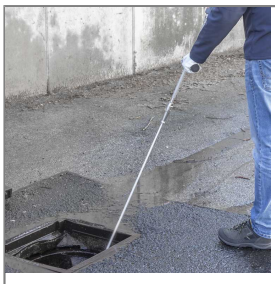

## ST-3500 E:1/2" IG A: LANZE 500 MM + LANGKEGELDÜSE

kommunal365+

Professionelle Hochdruckpistole

Typ: ST-3500 High-Flow Pistole mit Strahlrohr

Max. 350 bar / 200 l/min / 150 °C

Eingang: 1/2"IG drehbar

Länge Strahlrohr 500 mm

Incl. Langkegeldüse 5 mm

Material: Edelstahl

Industrielle Hochdruckreinigungs- und Spülpistole für den Bereich Kommunaltechnik, Kanalreinigung und Industrie.

Ventilkolben aus gehärtetem Edelstahl.

### Technische Daten

Ausgang	Langkegeldüse	Druck	350 bar
Durchfluss	200 l/min	Eingang	1/2" IG drehbar
Farbe	Grau	Hersteller	Suttner
Material	Edelstahl	Serie	ST-3500
Temperatur	150°C	Typ	Standard