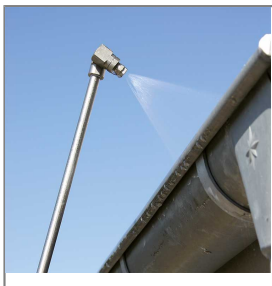

ARTIKEL-NR.: 200330600

DÜSENTRÄGER ST-330 MUNDSTÜCK : M18X1,5IG EDELSTAHL

240° schwenkbar

Max. 310 bar / 45 l/min / 150°C

Schwenken leicht gemacht!

Zur Reinigung von schwer zugänglichen Bereichen, Behältern z. B.

Futtertröge und Dachrinnen

Einfaches und stufenloses Verstellen der Spritzrichtung

Komplett aus Edelstahl gefertigt

Schwenkbar bis zu einem Winkel von 240°

Technische Daten

Ausgang	Mundstück	Druck	310 bar
Durchfluss	45 l/min	Eingang	M18x1,5 IG
Hersteller	Suttner	Material	Edelstahl / Messing
Serie	ST-330	Temperatur	150°C
Typ			