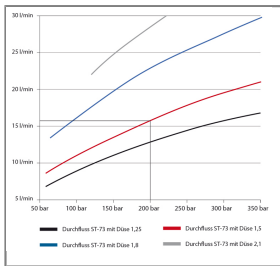

Technische Daten

Druck	300 bar	Düse	1,5 mm
Eingang	Stecknippel KW-Profi	Hersteller	Suttner
Inhalt	2 l	Serie	ST-73.1
Temperatur	80°C