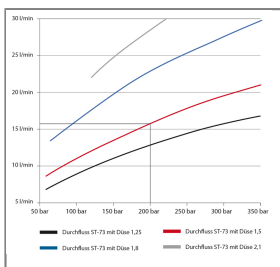

Inhalt Behälter 2 Liter

Max. 300 bar / 80°C

Unsere Schauminjektorlanze easyfoamer ST-73.1 sorgt für eine optimale Luft-Reinigungsmittel vermischung und somit für ein optimales Schaumergebnis.

Vertrauen Sie auf:

VPE: 1 und 5 Stück

Technische Daten

Druck	300 bar	Düse	2,1 mm
Eingang	Stecknippel KW-Profi	Hersteller	Suttner
Inhalt	2 l	Serie	ST-73.1
Temperatur	80°C		