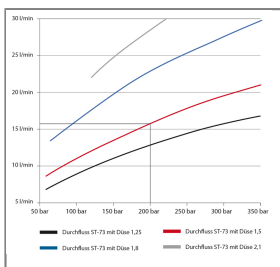

Inhalt Behälter 2 Liter

Max. 300 bar / 80°C

Unsere Schauminjektorlanze easyfoamer ST-73.1 sorgt für eine optimale Luft-Reinigungsmittel vermischung und somit für ein optimales Schaumergebnis.

Vertrauen Sie auf:

VPE: 1 und 5 Stück

Technische Daten

Druck	300 bar	Düse	1,8 mm
Eingang	Stecknippel KW-Profi	Hersteller	Suttner
Inhalt	2 l	Serie	ST-73.1
Temperatur	80°C		