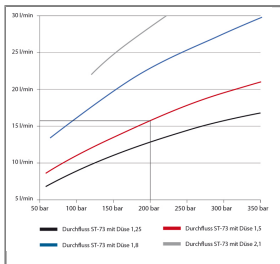

Technische Daten

Druck	300 bar	Düse	1,25 mm
Eingang	Stecknippel KW-Profi	Hersteller	Suttner
Inhalt	2 l	Serie	ST-73.1
Temperatur	80°C