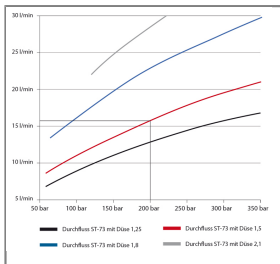

ARTIKEL-NR.: 200073522

SCHAUMLANZE ST-73.1 1,25 M22X1,5IG DREHBAR 2 LITER

easyfoamer ST-73.1 Schauminjektorlanzen

Schauminjektorlanze mit Dosierung und Flasche
Anschluß: Handverschraubung M22x1,5 IG drehbar
Düsengröße 1,25
Inhalt Behälter 2 Liter
Max. 300 bar / 80°C

VPE: 1 und 5 Stü

Technische Daten

Druck	300 bar	Düse	1,25 mm
Eingang	M22x1,5 IG drehbar	Hersteller	Suttner
Inhalt	2 l	Serie	ST-73.1
Temperatur	80°C		