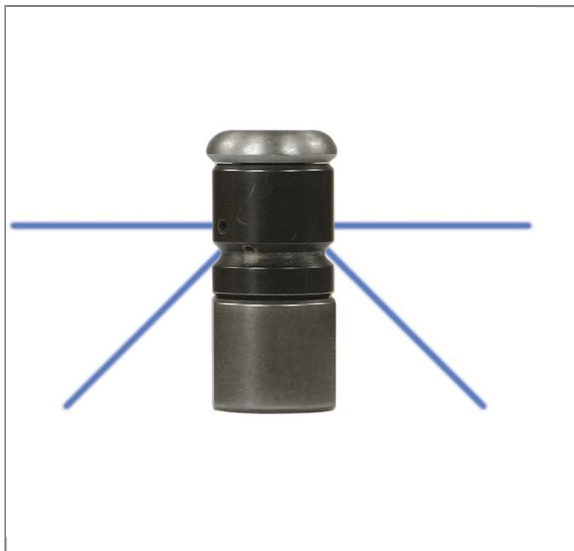

ARTIKEL-NR.: 200049970

RR-DÜSE ST-49.3 ROTIEREND 1/8"IG DÜSE=070

AD 12 mm, Länge 25mm
Suttner Mini Rotationsdüse ST-49.3
Kanalreinigungsdüse
Düsengröße: 070
Eingang: 1/8"IG
Düse mit Zugwirkung
Rostfreier Edelstahl
Gehärteter Edelstahlrotationskörper
Kompakte Bauform, universell einsetzbar
Extrem hohe Reinigungsleistung
Länge: 25 mm
Durchmesser: 12 mm
Max. 500 bar

Sehr gut zur Reinigung von Rohren und deren Querverbindungen.
2 Radialstrahlen (90°) zur Rohrwand für optimales Reinigungsergebnis.
2 rotierende Strahlen nach hinten (45°) zur Erzeugung des Schubs und zum Herausspülen des gelösten Materials. Für Rohre von 14-50 mm.
Gehärteter Edelstahl.

Anwendungen:
Entfernen von Ablagerungen
Reinigung von fett- und ölhaltigen Verschmutzungen
Reinigung von Wärmetauschern

Technische Daten

Außendurchmesser	12 mm	Druck	500 bar
Düse	070	Eingang	1/8" IG
Hersteller	Suttner	Material	Edelstahl gehärtet
Serie	ST-49.3	Typ	Mit Frontbohrung