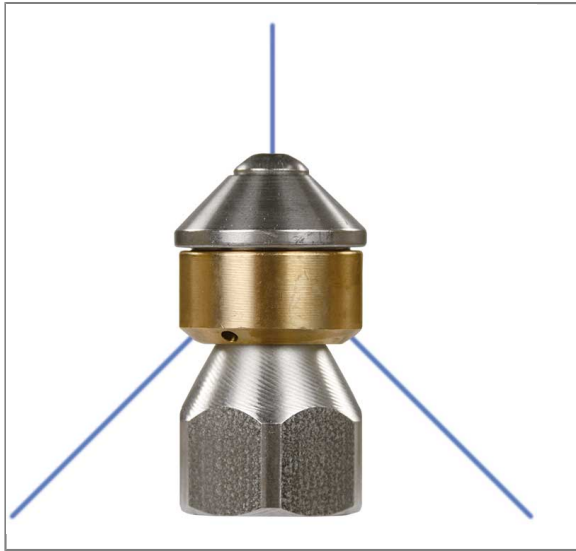

ARTIKEL-NR.: 200049897

RR-DÜSE ST-49.1 ROTIEREND 3/8"IG DÜSE=120

mit Frontbohrung

Rotierende Rohrreinigungsdüse ST-49.1 mit Frontbohrung

Rostfreier Edelstahl

Rotationskörper Bronze

Sehr guter Reinigungseffekt durch rotierende Düsenstrahlen.

Technische Daten

Außendurchmesser	24 mm	Druck	250 bar
Düse	120	Eingang	3/8" IG
Hersteller	Suttner	Material	Edelstahl / Bronze
Serie	ST-49.1	Typ	Mit Frontbohrung