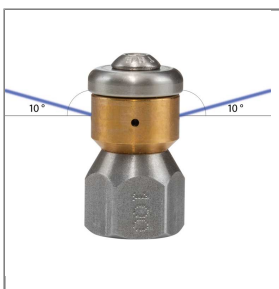

ARTIKEL-NR.: 200049100

DÜSE ROTIEREND 1/4"IG 100 FRONTSTRAHL OHNE ZUG

Suttner Rotationsdüse ST-49.1

Frontstrahl ohne Zugwirkung / Wilde Hilde

Eingang: 1/4" IG

Durchmesser 19 mm

Rostfreier Edelstahl

Rotationskörper Bronze

Max. 150 bar

Sehr guter Reinigungseffekt durch rotierende Düsenstrahlen

Technische Daten

Außendurchmesser	19 mm	Druck	150 bar
Düse	100	Eingang	1/4" IG
Hersteller	Suttner	Länge	34 mm
Material	Edelstahl / Bronze	Serie	ST-49.1