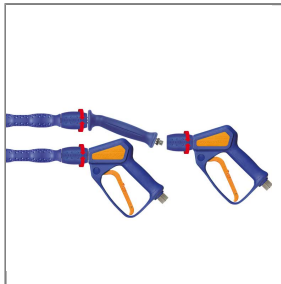

ARTIKEL-NR.: 200009655

HANDGRIFF EASYWASH365+® E:1/4"AG A:1/4"IG

Max. 350 bar / 150°C
Eingang: 1/4" AG
Ausgang: 1/4" IG
Farbe: easywash365+® blau

Technische Daten

Ausgang	1/4" IG	Druck	350 bar
Eingang	1/4" AG	Farbe	Blau
Hersteller	Suttner	Material	Edelstahl / Kunststoff
Serie	easywash365+®	Temperatur	150°C