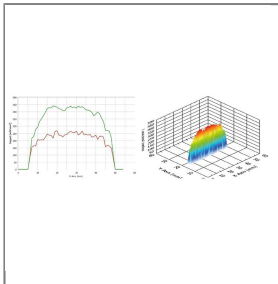

ARTIKEL-NR.: 126100075

DÜSENSET 00075 HYDROBLADE (6 STÜCK)

hydroblade® Düsensystem

Set besteht aus Düsenhalterung, 6 gleichen Steckdüsen und O-Ringen.

Sprühwinkel 0°

Max. 400 bar / 150 °C

Material: Düsenkörper aus Edelstahl, Düseneinsatz aus gehärtetem Edelstahl.

Das professionelle Düsensystem aus Edelstahl.

- Scharfer, gleichmäßiger Flachstrahl mit außergewöhnlich enger Strahltiefe
- Anwendung: Hochdruck- und Dampfstrahlreinigung
- Geeignet für bestehende Systeme
- Düsen-Strahlwinkel: 0°, 15°, 25°, 40°

Technische Daten

Druck	400 bar	Hersteller	Suttner
Material	Edelstahl	Serie	hydroblade®
Sprühwinkel	0°	Temperatur	150°C