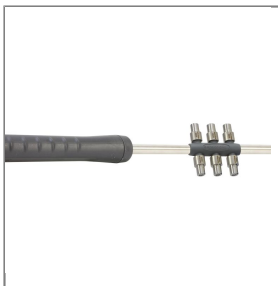

ARTIKEL-NR.: 126100075

DÜSENSET 00075 HYDROBLADE (6 STÜCK)

hydroblade® Düsensystem

Set besteht aus Düsenhalterung, 6 gleichen Steckdüsen und O-Ringen.

Sprühwinkel 0°

Max. 400 bar / 150 °C

Material: Düsenkörper aus Edelstahl, Düseneinsatz aus gehärtetem Edelstahl.

Das professionelle Düsensystem aus Edelstahl.

- Scharfer, gleichmäßiger Flachstrahl mit außergewöhnlich enger Strahltiefe
- Anwendung: Hochdruck- und Dampfstrahlreinigung
- Geeignet für bestehende Systeme
- Düsen-Strahlwinkel: 0°, 15°, 25°, 40°

Technische Daten

Druck	400 bar	Hersteller	Suttner
Material	Edelstahl	Serie	hydroblade®
Sprühwinkel	0°	Temperatur	150°C