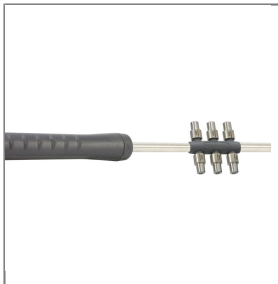

ARTIKEL-NR.: 126015045

DÜSENSET 15045 HYDROBLADE (6 STÜCK)

hydroblade® Düsensystem

Set besteht aus Düsenhalterung, 6 gleichen Steckdüsen und O-Ringen.
Sprühwinkel 15°
Max. 400 bar / 150 °C

Material: Düsenkörper aus Edelstahl, Düseninsert aus gehärtetem Edelstahl.

Das professionelle Düsensystem aus Edelstahl.

Scharfer, gleichmäßiger Flachstrahl mit außergewöhnlich enger Strahltiefe

Anwendung: Hochdruck- und Dampfstrahlreinigung
Geeignet für bestehende Systeme
Düsen-Strahlwinkel: 0°, 15°, 25°, 40°

Technische Daten

Druck	400 bar	Hersteller	Suttner
Material	Edelstahl	Serie	hydroblade®
Sprühwinkel	15°	Temperatur	150°C