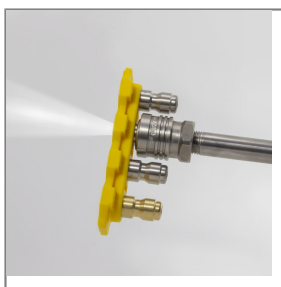

ARTIKEL-NR.: 125852045

SCHNELLWECHSELDÜSENSET 045 GRÜN

Düsenset aus sehr schlagfestem Kunststoff und gehärtetem Edelstahlinsatz.

Nippel aus Edelstahl.

Hohe Standzeit und sehr gute thermische und chemische Beständigkeit gegen mineralische Säuren und Laugen (nur bei HD-Düsen aus Edelstahl).

Bestehend aus:

1 x Niederdruckdüse (Messing)

1 x Hochdruckdüse Punktstrahl (Edelstahl)

1 x Hochdruckdüse Flachstrahl (Edelstahl)

1 x Hochdruckdüse Breitstrahl (Edelstahl)

Technische Daten

Anschluss 1	Stecker ST-245	Druck	350 bar
Düse	045	Farbe	Grün
Hersteller	Suttner	Material	Messing / Edelstahl / Kunststoff
Sprühwinkel	0°, 15°, 40°, 65°	Temperatur	150°C