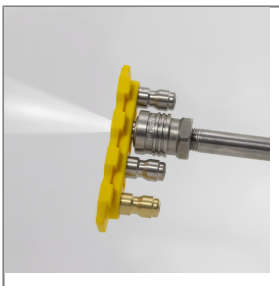

## SCHNELLWECHSELDÜSENSET 040 BRAUN

Düsenset aus sehr schlagfestem Kunststoff und gehärtetem Edelstahlinsatz.

Nippel aus Edelstahl.

Hohe Standzeit und sehr gute thermische und chemische Beständigkeit gegen mineralische Säuren und Laugen (nur bei HD-Düsen aus Edelstahl).

Bestehend aus:

1 x Niederdruckdüse (Messing)

1 x Hochdruckdüse Punktstrahl (Edelstahl)

1 x Hochdruckdüse Flachstrahl (Edelstahl)

1 x Hochdruckdüse Breitstrahl (Edelstahl)

### Technische Daten

Anschluss 1	Stecker ST-245	Druck	350 bar
Düse	040	Farbe	Braun
Hersteller	Suttner	Material	Messing / Edelstahl / Kunststoff
Sprühwinkel	0°, 15°, 40°, 65°	Temperatur	150°C