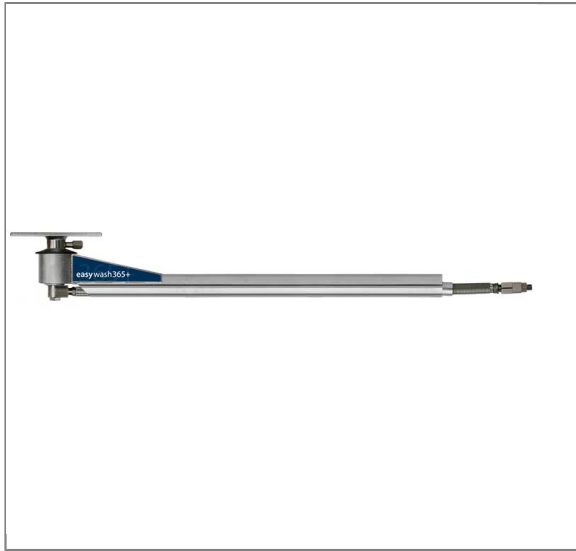

ARTIKEL-NR.: 109766956

EASYWASH365+ 850 MM E:1/4"IG A:1/4"AG

easywash365+ Deckenkreisel

Material: Edelstahl
Länge: 850 mm
Eingang: 1/4"IG
Ausgang: 1/4"AG
Gewicht: 5,9 kg
Max. 275 bar / 90 °C

Montagefertig für die Installation mit 2 integrierten Qualitätsdrehgelenken, professionellem Hochdruckschlauch mit Zugentlastungsfeder sowie integriertem Knickschutz.

Achse 2-fach gelagert sowie permanent geschmiert.

Der Motorraddeckenkreisel ist speziell für den Einsatz in einer Motorradwaschbox entwickelt worden.

Technische Daten

Ausgang	1/4" AG	Druck	275 bar
Eingang	1/4" IG	Länge	850 mm
Temperatur	90°C		