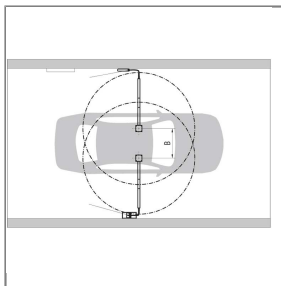

## EASYWASH365+ 1550 MM E:1/4"IG A:1/4"AG

easywash365+ Deckenkreisel-Z

Material: Edelstahl  
Länge: 1550 mm  
Eingang: 1/4"IG  
Ausgang: 1/4"AG  
Gewicht: 8,0 kg  
Max. 275 bar / 90 °C

Montagefertig für die Installation mit 2 integrierten Qualitätsdrehgelenken, professionellem Hochdruckschlauch mit Zugentlastungsfeder sowie integriertem Knickschutz.

### Technische Daten

Ausgang	1/4" AG	Druck	275 bar
Eingang	1/4" IG	Länge	1.550 mm
Temperatur	90°C		