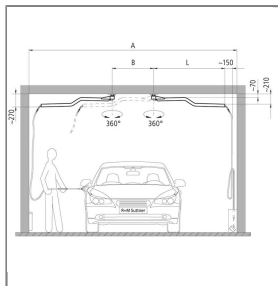

## EASYWASH365+ 1550 MM E:1/4"IG A:1/4"AG

easywash365+ Deckenkreisel-Z

Material: Edelstahl  
Länge: 1550 mm  
Eingang: 1/4"IG  
Ausgang: 1/4"AG  
Gewicht: 8,0 kg  
Max. 275 bar / 90 °C

Montagefertig für die Installation mit 2 integrierten Qualitätsdrehgelenken, professionellem Hochdruckschlauch mit Zugentlastungsfeder sowie integriertem Knickschutz.

### Technische Daten

Ausgang	1/4" AG	Druck	275 bar
Eingang	1/4" IG	Länge	1.550 mm
Temperatur	90°C		