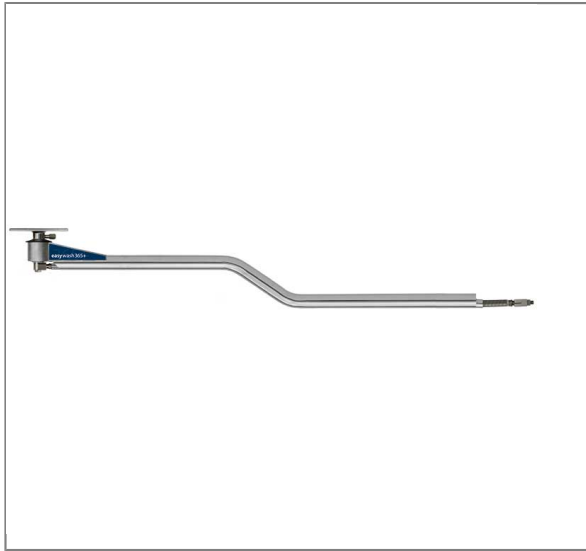

ARTIKEL-NR.: 109765926

## EASYWASH365+ 1550 MM E:1/4"IG A:1/4"AG

easywash365+ Deckenkreisel-Z

Material: Edelstahl  
Länge: 1550 mm  
Eingang: 1/4"IG  
Ausgang: 1/4"AG  
Gewicht: 8,0 kg  
Max. 275 bar / 90 °C

Montagefertig für die Installation mit 2 integrierten Qualitätsdrehgelenken, professionellem Hochdruckschlauch mit Zugentlastungsfeder sowie integriertem Knickschutz.

Achse 2-fach gelagert sowie permanent geschmiert.

Speziell für den Einsatz von 2 Deckenkreiseln nebeneinander geeignet.

### Technische Daten

Ausgang	1/4" AG	Druck	275 bar
Eingang	1/4" IG	Länge	1.550 mm
Temperatur	90°C		