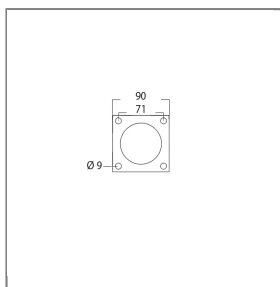

ARTIKEL-NR.: 10829143

LANZENKÖCHER 720X100 MM FÜR WANDBEFESTIGUNG

Edelstahl

Rohrlänge 720 mm

Rohrdurchmesser 100 mm

Mit dem Innendurchmesser von 100 mm eignet sich der lanzenköcher Ideal für Doppelstrahlrohre.

Technische Daten

Hersteller	Mosmatic	Innendurchmesser	100 mm
Länge	720 mm	Material	Edelstahl