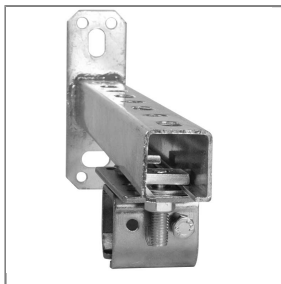

ARTIKEL-NR.: 1079028

HAMMERKOPFSCHRAUBE M8X30 50 STÜCK EDELSTAHL

Schlauchführungssystem

Edelstahl
M8x30 mm
Für Wandhalter

Karton mit 50 Stück.

Technische Daten

Länge	30 mm	Material	Edelstahl
Maße	M8x30	Typ	Profil 28x30 mm